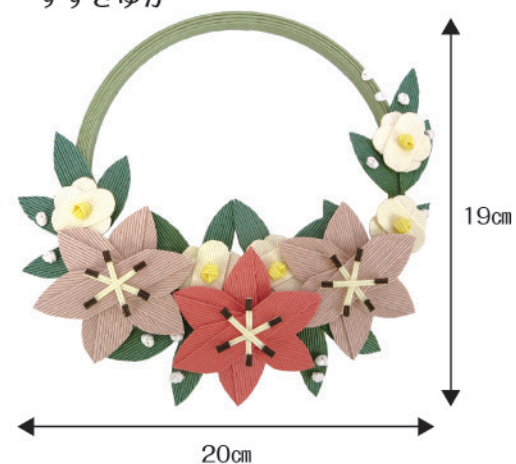

教室課題

2025年 5月

④花六つ目のバッグ
【税込¥1,650】

⑤ダブルの壁掛けバスケット
【税込¥1,320】

⑥ゆりリース【税込¥825】

design:
すずきゆか

店舗で販売中のキットや書籍の作品、
通信講座の作品、人気のPPバンドのレシピ
も教室で制作可能です。

※キットは写真と色が異なる場合があります。