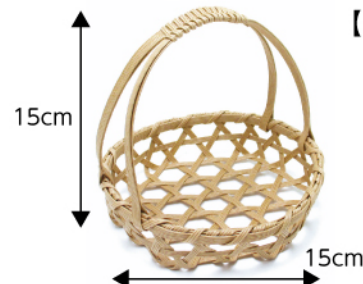

教室課題

2019年 **11** 月

①ポインセチアリース【¥540】

②うろこ編みのツリー【¥780】

design すずきゆか

③りんご【¥1,040】

④ギフトボックス【¥1,620】

⑤昔ながらの六ツ目かご【¥530】