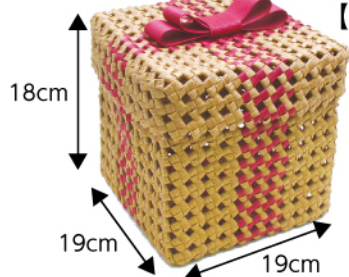

教室課題

2019年 **11** 月

①ポインセチアリース【¥540】

②うろこ編みのツリー【¥780】

design すずきゆか

③りんご【¥1,040】

④ギフトボックス【¥1,620】

⑤昔ながらの六ツ目かご【¥530】