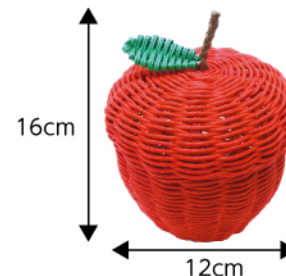

教室課題

2019年 **11** 月

①ポインセチアリース【¥540】

②うろこ編みのツリー【¥780】

design すずきゆか

③りんご【¥1,040】

④ギフトボックス【¥1,620】

⑤昔ながらの六ツ目かご【¥530】