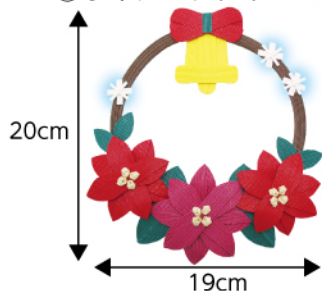

教室課題

2019年 **11** 月

①ポインセチアリース【¥540】

②うろこ編みのツリー【¥780】

design すずきゆか

③りんご【¥1,040】

④ギフトボックス【¥1,620】

⑤昔ながらの六ツ目かご【¥530】