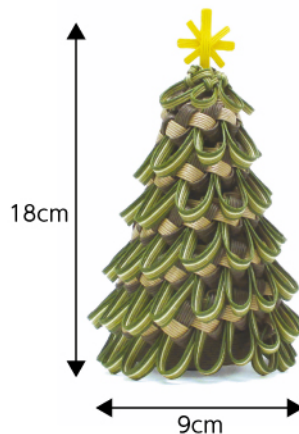

教室課題

2019年 **11** 月

①ポインセチアリース【¥540】

②うろこ編みのツリー【¥780】

design すずきゆか

③りんご【¥1,040】

④ギフトボックス【¥1,620】

⑤昔ながらの六ツ目かご【¥530】