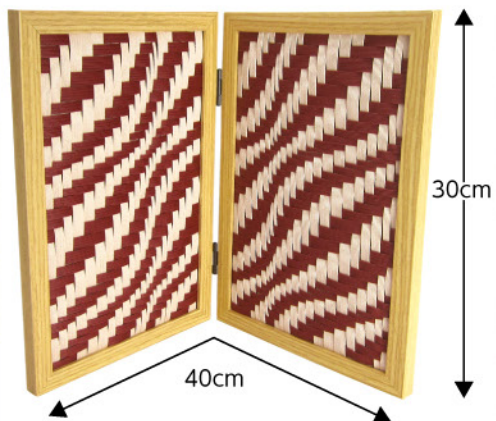

教室課題

2021年 2月

④波あじろのミニ屏風
【¥890(税込¥979)】

◆キットは、編み図・コルクボード2枚・ネジ付き。
クラフトバンドの色は選べます。

隙間を詰める時に、マイナスドライバーや
ピンセットがあると便利です。

⑥おひなさま
【¥550(税込¥605)】

1月教室課題「飾り棚」に
合うサイズです

⑦違い四つ目のかご(2個セット)
【¥880(税込¥968)】