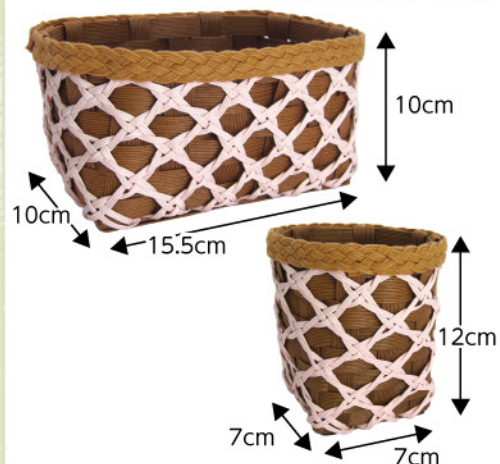

教室課題

2021年 2月

④波あじろのミニ屏風
【¥890(税込¥979)】

◆キットは、編み図・コルクボード2枚・ネジ付き。
クラフトバンドの色は選べます。

隙間を詰める時に、マイナスドライバーや
ピンセットがあると便利です。

⑥おひなさま
【¥550(税込¥605)】

1月教室課題「飾り棚」に
合うサイズです

⑦違い四つ目のかご(2個セット)
【¥880(税込¥968)】