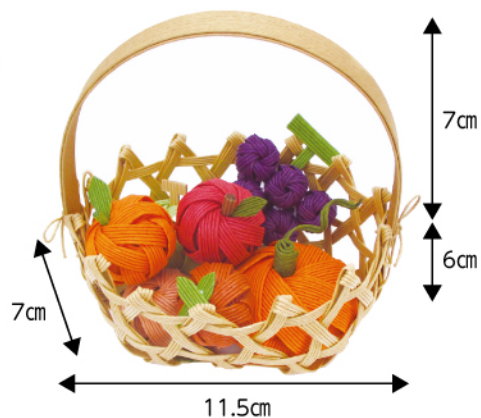

# 教室課題

2021年 **10**月

①六つ目のミニ盛りかご  
【税込¥1,100】

②ダブルの収納かご  
【税込¥2,420】

③あじろ編みの和風バッグ【税込¥1,265】

書籍「つやつやバンドとクラフトバンドの雑貨たち」掲載

店舗で販売中のキットや、店舗で販売している書籍の作品、人気のPPバンドのレシピも教室で制作可能です。

※キットは写真と色が異なる場合があります。