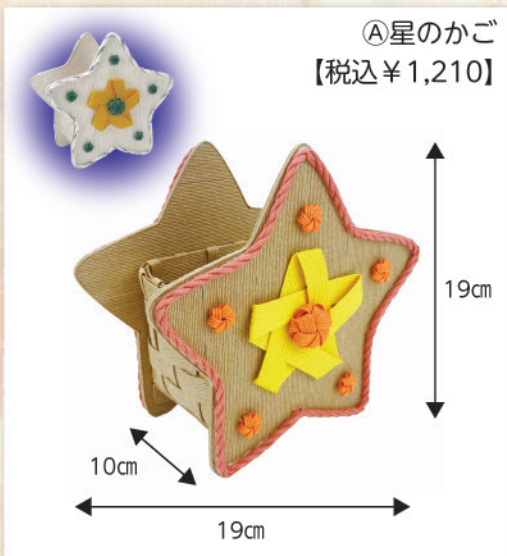

教室課題

2021年 **11**月

店舗で販売中のキットや、店舗で販売している書籍の作品、人気のPPバンドのレシピも教室で制作可能です。

※キットは写真と色が異なる場合があります。

2時間の講習費は税込1,000円(キット代別)
月～金曜日の午前10:00～12:00・午後13:00～15:00(都合上、休講になる場合があります)
ハサミ※・木工用ボンド※・マスキングテープ※・洗濯バサミ10個・筆記用具・ウェットティッシュをお持ちください(※印は店舗でも販売しております)。
3日(水)・23日(火)は休業日です。2営業日前までにご予約ください。
体験教室は『リボンかご』です。キット代は税込500円で受講(1回のみ)が出来ます。当日は、4階店舗までお越しください。