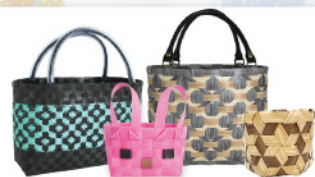

教室課題

2022年 3月

①ワンハンドルの丸かご
【税込¥880】

②さくらの花びらボックス【税込¥935】

③あじろ編みのバスケット【税込¥1,430】

書籍「クラフトバンド&つやつやバンドで作る かご・バッグ・こもの」掲載作品

店舗で販売中のキットや、店舗で販売している書籍の作品、人気のPPバンドのレシピも教室で制作可能です。

※キットは写真と色が異なる場合があります。

2時間の講習費は税込1,000円(キット代別)

月～金曜日の午前10:00～12:00・午後13:00～15:00(都合上、休講になる場合があります)

ハサミ※・木工用ボンド※・マスキングテープ※・洗濯バサミ10個・筆記用具・ウェットティッシュをお持ちください(※印は店舗でも販売しております)。

21日(月)は休業日です。2営業日前までにご予約ください。

体験教室は「リボンかご」です。キット代は税込500円で受講(1回のみ)が出来ます。当日は、4階店舗までお越しください。