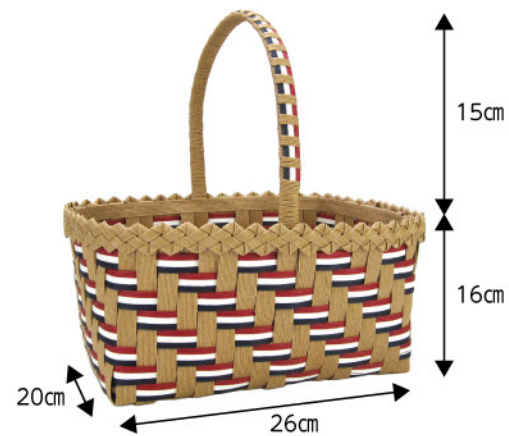

教室課題

2022年 3月

①ワンハンドルの丸かご
【税込¥880】

②さくらの花びらボックス【税込¥935】

③あじろ編みのバスケット【税込¥1,430】

書籍「クラフトバンド&つやつやバンドで作る かご・バッグ・こもの」掲載作品

店舗で販売中のキットや、店舗で販売している書籍の作品、人気のPPバンドのレシピも教室で制作可能です。

※キットは写真と色が異なる場合があります。