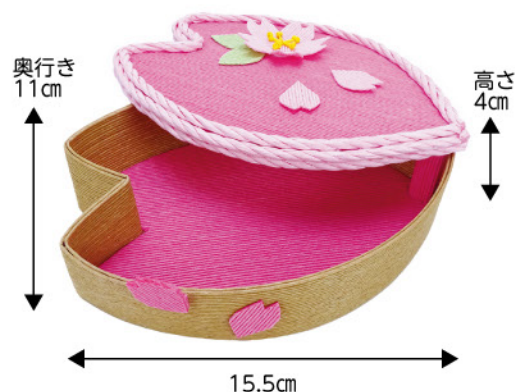

教室課題

2022年 3月

①ワンハンドルの丸かご
【税込¥880】

②さくらの花びらボックス【税込¥935】

③あじろ編みのバスケット【税込¥1,430】

書籍「クラフトバンド&つやつやバンドで作る かご・バッグ・こもの」掲載作品

店舗で販売中のキットや、店舗で販売している書籍の作品、人気のPPバンドのレシピも教室で制作可能です。

※キットは写真と色が異なる場合があります。