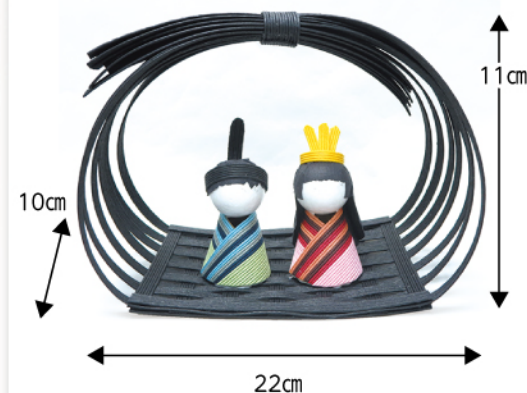

教室課題

2023年 2月

①リボンつきお出掛けバッグ
【税込¥1,060】

②うさぎちゃん【税込¥1,570】

③ひな人形【税込¥550】

店舗で販売中のキットや、店舗で販売している書籍の作品、人気のPPバンドのレシピも教室で制作可能です。

※キットは写真と色が異なる場合があります。

2時間の講習費は税込1,000円(キット代別)

月～金曜日の午前10:00～12:00・午後13:00～15:00(都合上、休講になる場合があります)

ハサミ※・木工用ボンド※・マスキングテープ※・洗濯バサミ10個・筆記用具・ウェットティッシュをお持ちください(※印は店舗でも販売しております)。

23日(木)は休業日です。2営業日前までにご予約ください。

体験教室は税込500円で『リボンかご』または『PPバンドの小物入れ』のどちらかを受講(1回のみ)出来ます。教室は1階、店舗は4階です。