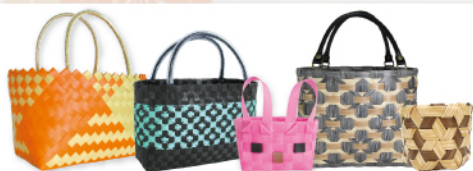

教室課題

2023年 2月

①リボンつきお出掛けバッグ
【税込¥1,060】

②うさぎちゃん【税込¥1,570】

③ひな人形【税込¥550】

店舗で販売中のキットや、店舗で販売している書籍の作品、人気のPPバンドのレシピも教室で制作可能です。

※キットは写真と色が異なる場合があります。

2時間の講習費は税込1,000円(キット代別)

月～金曜日の午前10:00～12:00・午後13:00～15:00(都合上、休講になる場合があります)

ハサミ※・木工用ボンド※・マスキングテープ※・洗濯バサミ10個・筆記用具・ウェットティッシュをお持ちください(※印は店舗でも販売しております)。

23日(木)は休業日です。2営業日前までにご予約ください。

体験教室は税込500円で『リボンかご』または『PPバンドの小物入れ』のどちらかを受講(1回のみ)出来ます。教室は1階、店舗は4階です。