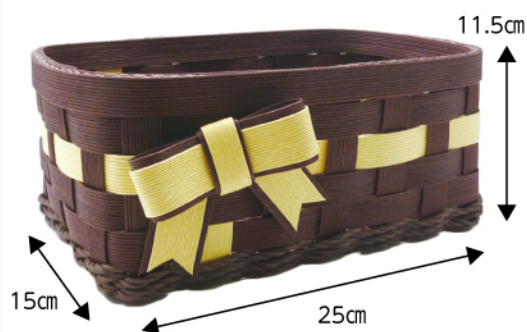

教室課題

2023年 **3**月

①ハードのリボンかご
【税込¥1160】

②いちごのコースター
【税込¥830】

③さくらのリース【税込¥500】

Designed by すずきゆか

店舗で販売中のキットや、店舗で販売している書籍の作品、人気のPPバンドのレシピも教室で制作可能です。

※キットは写真と色が異なる場合があります。

2時間の講習費は税込1,000円(キット代別)

月～金曜日の午前10:00～12:00・午後13:00～15:00(都合上、休講になる場合があります)

ハサミ※・木工用ボンド※・マスキングテープ※・洗濯バサミ10個・筆記用具・ウェットティッシュをお持ちください(※印は店舗でも販売しております)。

21日(火)は休業日です。2営業日前までにご予約ください。

体験教室は税込500円で『リボンかご』または『PPバンドの小物入れ』のどちらかを受講(1回のみ)出来ます。教室は1階、店舗は4階です。