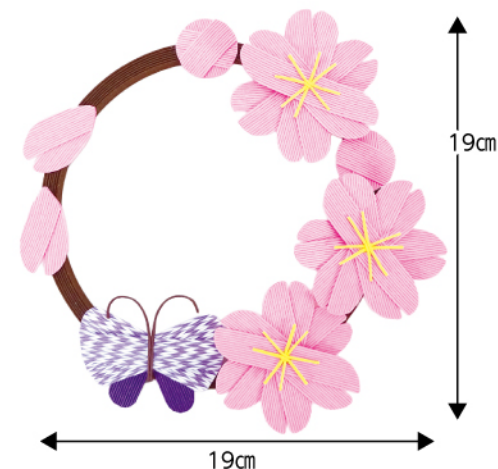

教室課題

2023年 **3**月

①ハードのリボンかご
【税込¥1160】

②いちごのコースター
【税込¥830】

③さくらのリース【税込¥500】

Designed by すずきゆか

店舗で販売中のキットや、店舗で販売している書籍の作品、人気のPPバンドのレシピも教室で制作可能です。

※キットは写真と色が異なる場合があります。