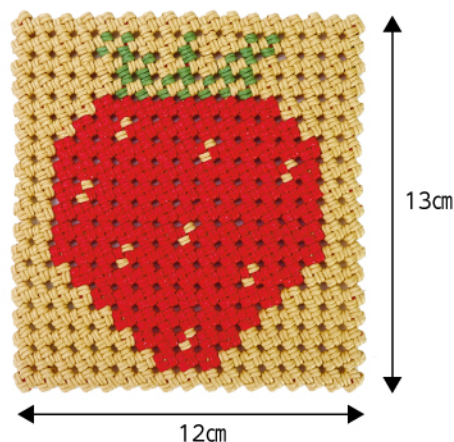

教室課題

2023年 **3**月

①ハードのリボンかご
【税込¥1160】

②いちごのコースター
【税込¥830】

③さくらのリース【税込¥500】

Designed by すずきゆか

店舗で販売中のキットや、店舗で販売している書籍の作品、人気のPPバンドのレシピも教室で制作可能です。

※キットは写真と色が異なる場合があります。