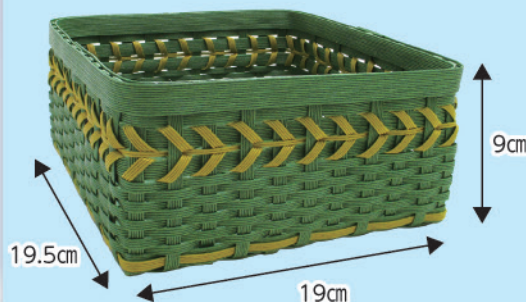

教室課題

2023年 7月

①大きな収納かご
【税込¥2,200】

②矢羽根模様のティーボックス
【税込¥935】

③ひまわりのリース【税込¥550】

design: すずきゆか

店舗で販売中のキットや、店舗で販売している書籍の作品、人気のPPバンドのレシピも教室で制作可能です。

※キットは写真と色が異なる場合があります。

2時間の講習費は税込1,000円(キット代別)

月～金曜日の午前10:00～12:00・午後13:00～15:00(都合上、休講になる場合があります)

ハサミ※・木工用ボンド※・マスキングテープ※・洗濯バサミ10個・筆記用具・ウェットティッシュをお持ちください(※印は店舗でも販売しております)。

17日(月)は休業日です。2営業日前までにご予約ください。

体験教室は税込500円で『リボンかご』または『PPバンドの小物入れ』のどちらかを受講(1回のみ)出来ます。教室は1階、店舗は4階です。