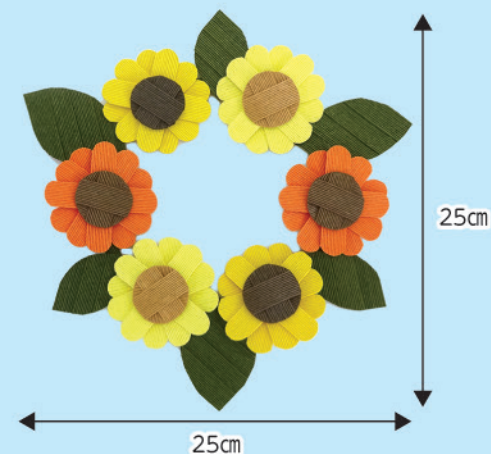

教室課題

2023年 7月

①大きな収納かご
【税込¥2,200】

②矢羽根模様のティーボックス
【税込¥935】

③ひまわりのリース【税込¥550】

design: すずきゆか

店舗で販売中のキットや、店舗で販売している書籍の作品、人気のPPバンドのレシピも教室で制作可能です。

※キットは写真と色が異なる場合があります。