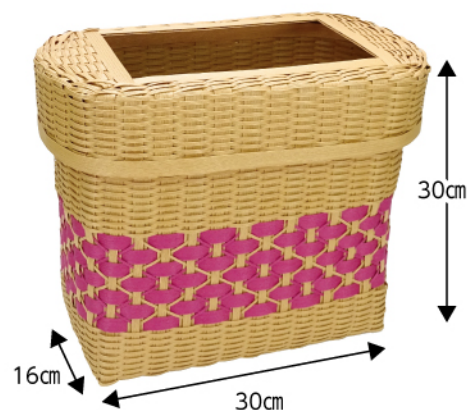

# 教室課題

2024年 2月

①ファスナー付き小物入れ【税込¥1,045】

②ふた付きゴミ箱【税込¥2,365】

③おひなさまリース【税込¥660】

店舗で販売中のキットや、店舗で販売している書籍の作品、人気のPPバンドのレシピも教室で制作可能です。

※キットは写真と色が異なる場合があります。

2時間の講習費は税込1,100円(キット代別)