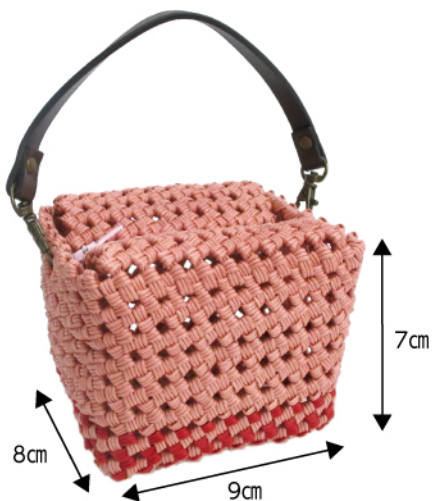

# 教室課題

2024年 2月

①ファスナー付き小物入れ【税込¥1,045】

②ふた付きゴミ箱【税込¥2,365】

③おひなさまリース【税込¥660】

店舗で販売中のキットや、店舗で販売している書籍の作品、人気のPPバンドのレシピも教室で制作可能です。

※キットは写真と色が異なる場合があります。

2時間の講習費は税込1,100円(キット代別)

月～金曜日の午前10:00～12:00・午後13:00～15:00(都合上、休講になる場合があります)

ハサミ※・木工用ボンド※・マスキングテープ※・洗濯バサミ10個・筆記用具・ウェットティッシュをお持ちください(※印は店舗でも販売しております)。

12日(月)・23日(金)は休講日です。当日のご予約はご遠慮ください。

体験教室は税込550円で『リボンかご』または『PPバンドの小物入れ』のどちらかを受講(1回のみ)出来ます。教室は1階、店舗は4階です。